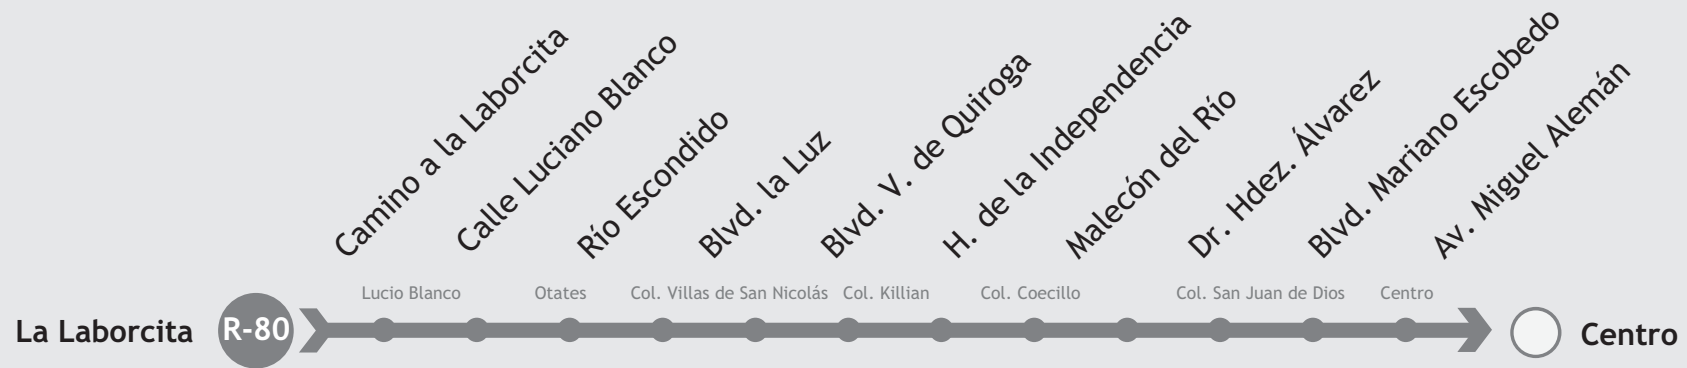

Ruta Convencional R-80

Sistema Integrado de Transporte Fase II

R-80

Mariano Escobedo 2807 2° piso
Col. Oriental, León, Guanajuato
Tel. (477) 146-7350
transporte.municipal@leon.gob.mx
tranleon@prodigy.net.mx
www.leon.gob.mx/movilidad
<http://oruga-sit.leon.gob.mx>